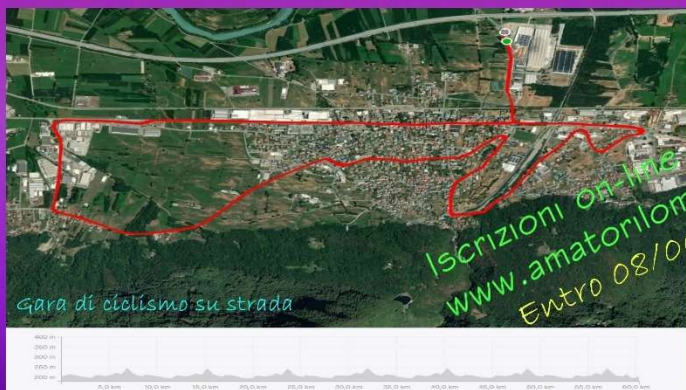

## 09 GIUGNO 2024

GARA APERTA  
A TUTTI

Ritrovo dalle 7.30 presso  
Segheria Mariana Luigi  
Via Provinciale per Dubino 2  
Andalo Valtellino (SO)

Prima partenza M5-M6-M7-M8-D1-D2 ore 8:30  
Seconda partenza ELT-M1-M2-M3-M4 ore 10:30

ORE 12.30 Rinfresco a seguire le Ricche Premiazioni

SPONSOR UNICO  
SEGHERIA MARIANA LUIGI

SOCIETA'  
ORGANIZZATRICE  
TEAM  
BREVARIATO

PERCORSO: Partenza e Arrivo davanti alla Ditta Mariana  
via volante sulla provinciale direzione piantedo allego pianta percorso

Gara 1 - 6 Km  
Gara 2 - 8 Km

iscrizioni on-line sul sito  
[www.amatorilombardia.it](http://www.amatorilombardia.it)  
Entro 08/06/2024

Partenza via Per Dubino 2, via Stelvio, via Legnone, via Tavani, via valeriana, via B. Cairoli, via San Giovanni Bosco, via A Lucini, via Europa, via Giovanni Corti, via G. Verdi, via Fanfulla da Lodi, via Lungo lesina, via E. Vanoni, via Gorini, via Cavallera, rotonda via Stelvio. Arrivo via per Dubino 2.